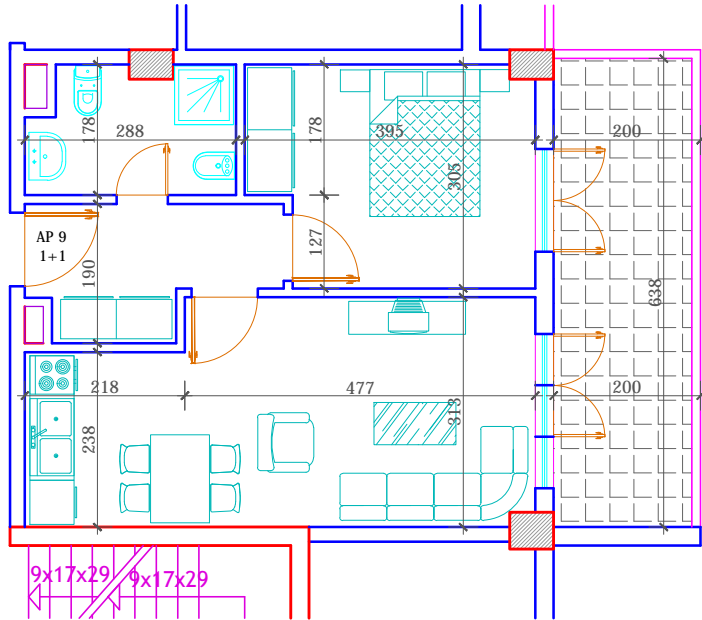

Shkalla nr. 2
 Kati 4 (teknik) , kuota +13.60
 Apartamenti tip 9

PLANIMETRIA E AP.2/4/9 SH.1:100

TE DHENA:

Tipi i apartamentit9
Ambientet1+1
Sip.banimi61 M2
Sip.e perbashket7.3 M2
Sip.totale ndertimi68.3 M2

POZICIONI I APARTAMENTIT