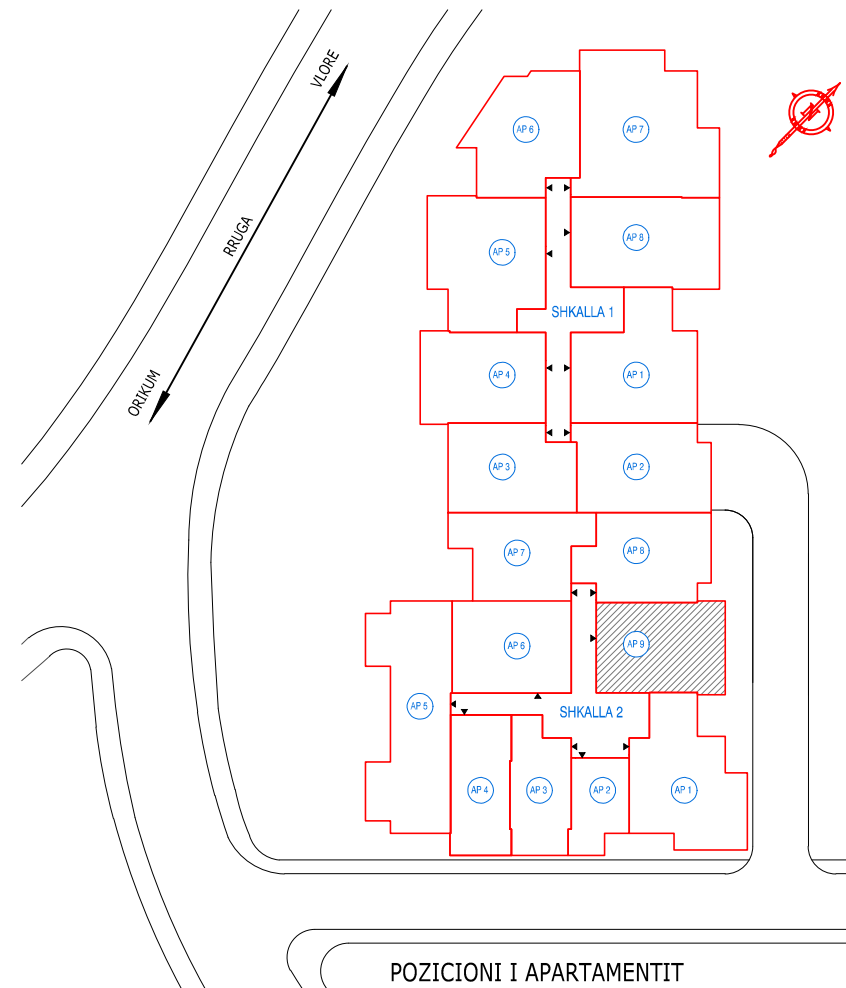

Shkalla nr. 2
 Kati 4 (teknik) , kuota +13.60
 Apartamenti tip 9

PLANIMETRIA E AP.2/4/9 SH.1:100

TE DHENA:

Tipi i apartamentit9
Ambientet1+1
Sip.banimi61 M2
Sip.e perbashket7.3 M2
Sip.totale ndertimi68.3 M2

POZICIONI I APARTAMENTIT