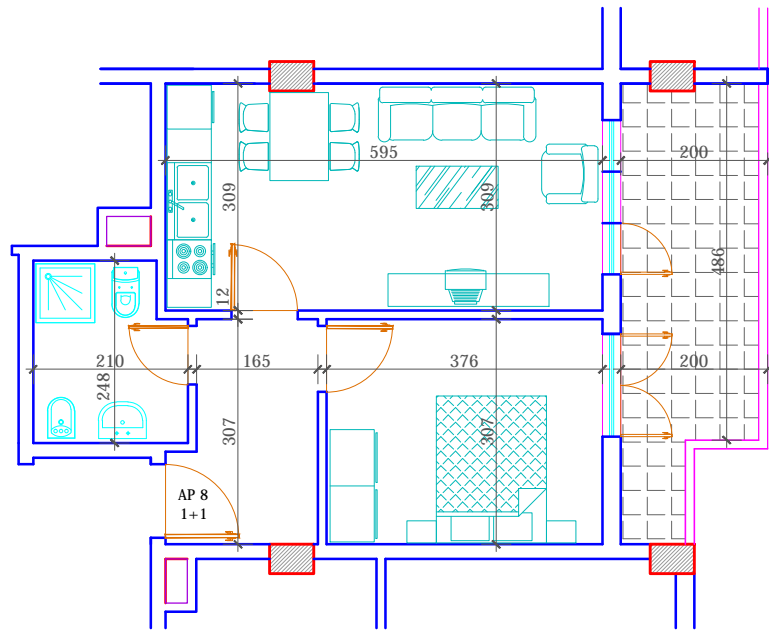

Shkalla nr. 2
 Kati 4 (teknik) , kuota +13.60
 Apartamenti tip 8

PLANIMETRIA E AP.2/4/8 SH.1:100

TE DHENA:

Tipi i apartamentit8
Ambientet1+1
Sip.banimi57.2 M2
Sip.e perbashket6.9 M2
Sip.totale ndertimi64.1 M2

POZICIONI I APARTAMENTIT