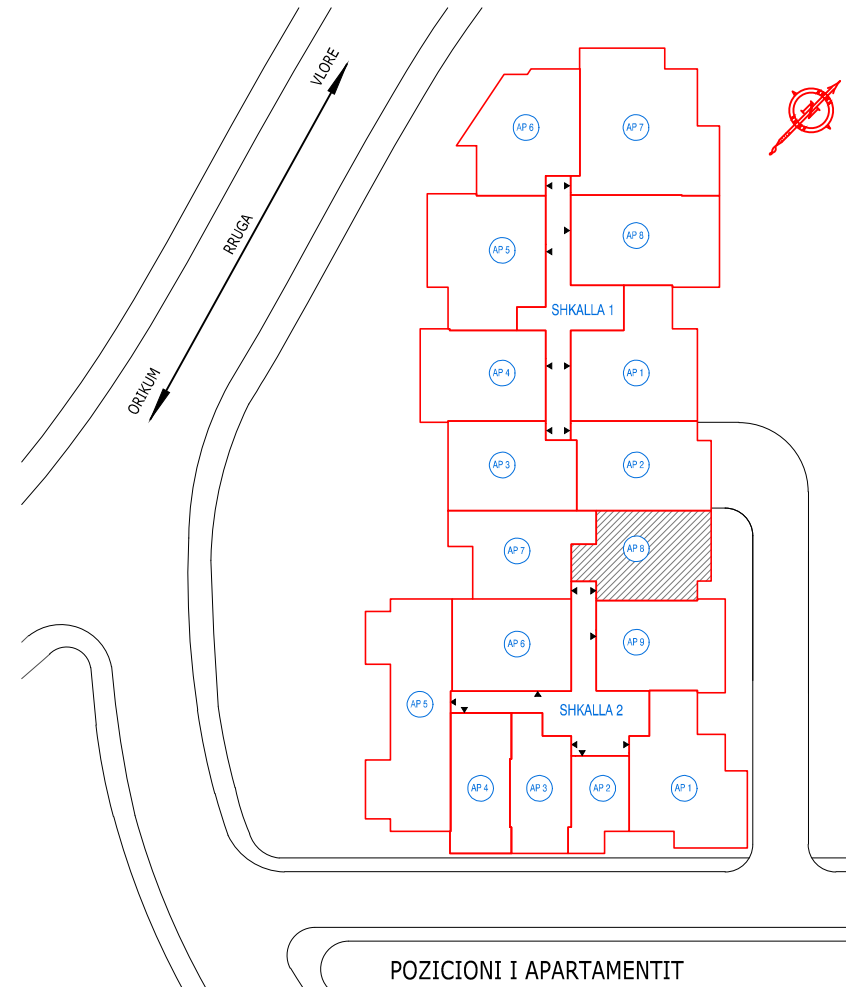

Shkalla nr. 2
 Kati 4 (teknik) , kuota +13.60
 Apartamenti tip 8

PLANIMETRIA E AP.2/4/8 SH.1:100

TE DHENA:

Tipi i apartamentit8
Ambientet1+1
Sip.banimi57.2 M2
Sip.e perbashket6.9 M2
Sip.totale ndertimi64.1 M2

POZICIONI I APARTAMENTIT