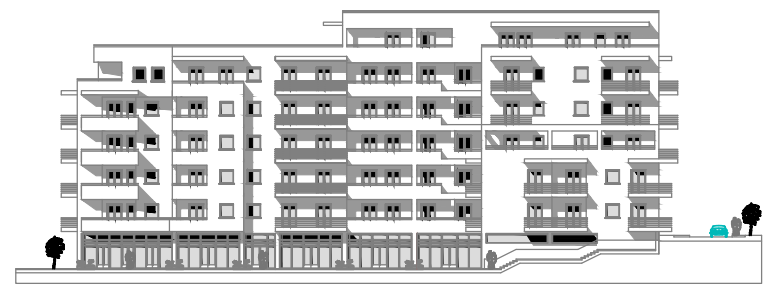

Shkalla nr. 2  
 Kati 1 (teknik) , kuota +3.91  
 Apartamenti tip 7

PLANIMETRIA E AP.2/1/7 SH.1:100

TE DHENA:

Tipi i apartamentit	.....7
Ambientet	.....2+1
Sip.banimi	.....65.7 M2
Sip.e perbashket	.....7.9 M2
Sip.totale ndertimi	.....73.6 M2