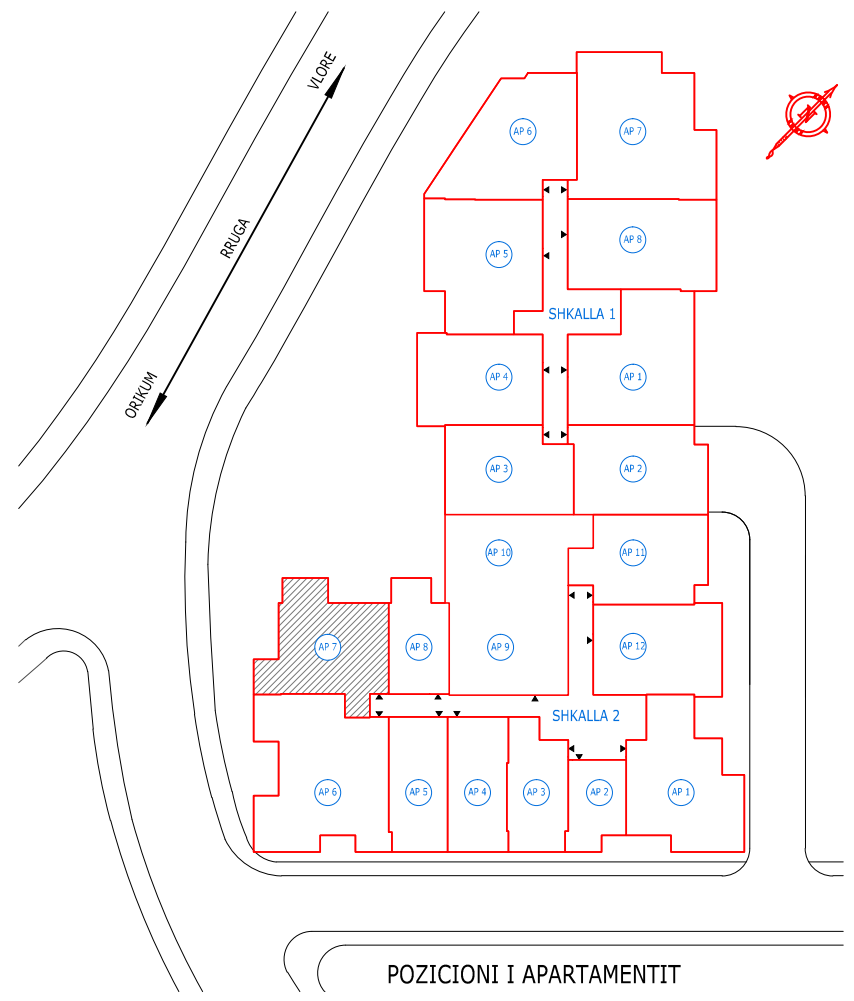

Shkalla nr. 2  
 Kati 1 (teknik) , kuota +3.91  
 Apartamenti tip 7

PLANIMETRIA E AP.2/1/7 SH.1:100

TE DHENA:

Tipi i apartamentit	.....7
Ambientet	.....2+1
Sip.banimi	.....65.7 M2
Sip.e perbashket	.....7.9 M2
Sip.totale ndertimi	.....73.6 M2

POZICIONI I APARTAMENTIT