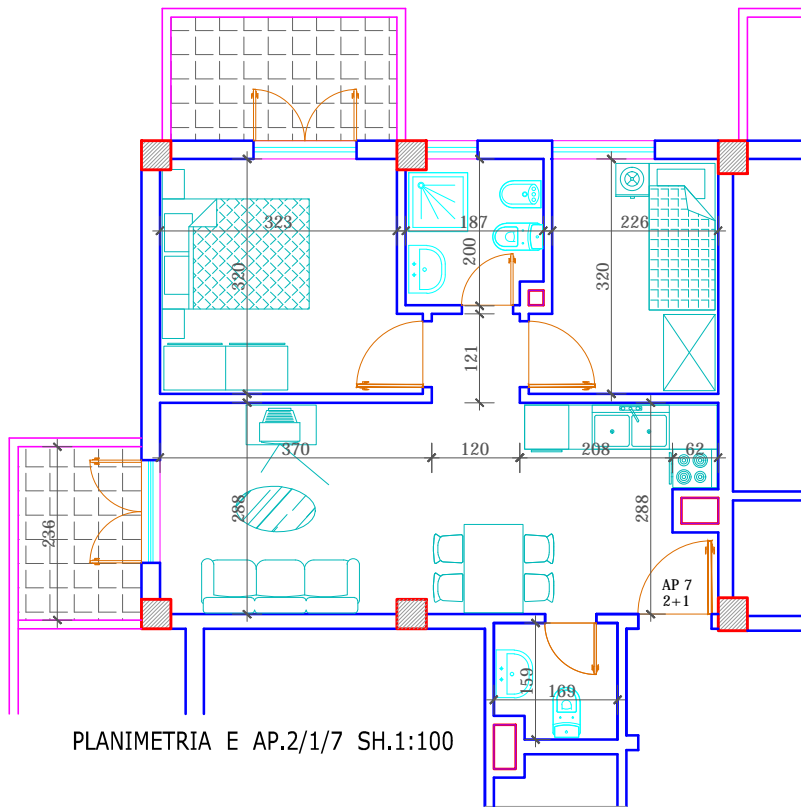

Shkalla nr. 2  
 Kati 1 (teknik) , kuota +3.91  
 Apartamenti tip 7

PLANIMETRIA E AP.2/1/7 SH.1:100

TE DHENA:

Tipi i apartamentit	.....7
Ambientet	.....2+1
Sip.banimi	.....65.7 M2
Sip.e perbashket	.....7.9 M2
Sip.totale ndertimi	.....73.6 M2

POZICIONI I APARTAMENTIT