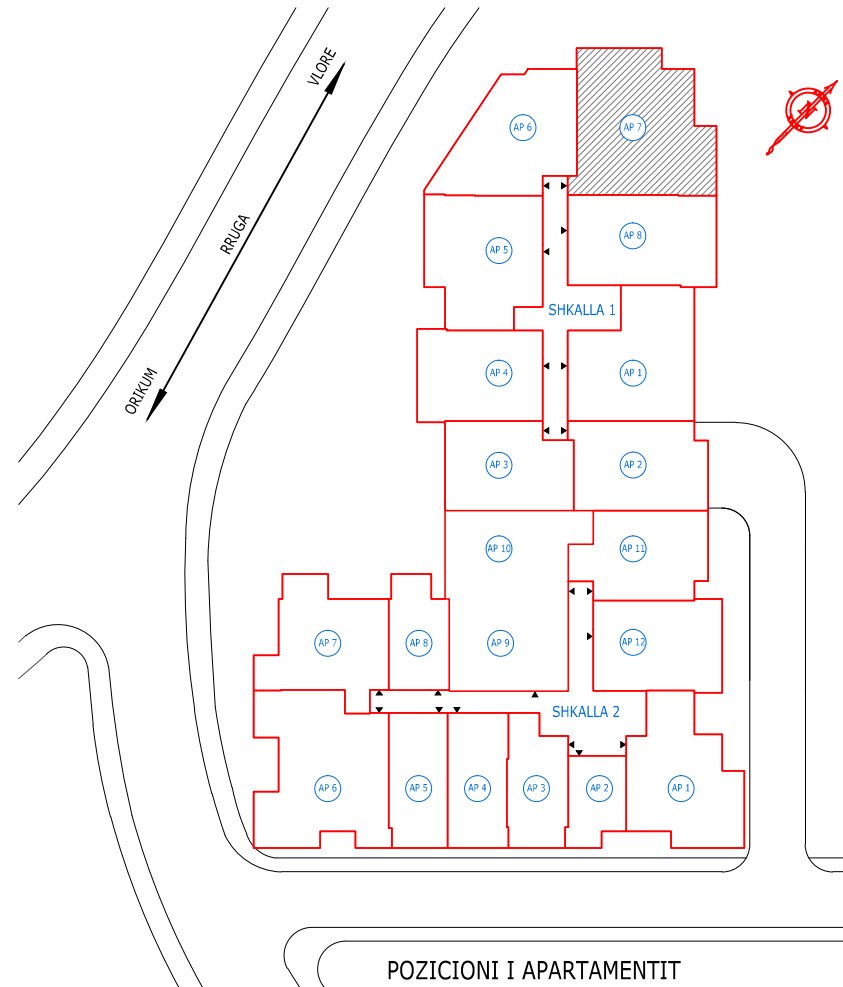

Shkalla nr. 1
 Kati 1 (teknik) , kuota +3.91
 Apartamenti tip 7

PLANIMETRIA E AP.1/1/7 SH.1:100

TE DHENA:

Tipi i apartamentit7
Ambientet2+1
Sip.banimi95.3 M2
Sip.e perbashket11.5 M2
Sip.totale ndertimi106.8 M2

POZICIONI I APARTAMENTIT