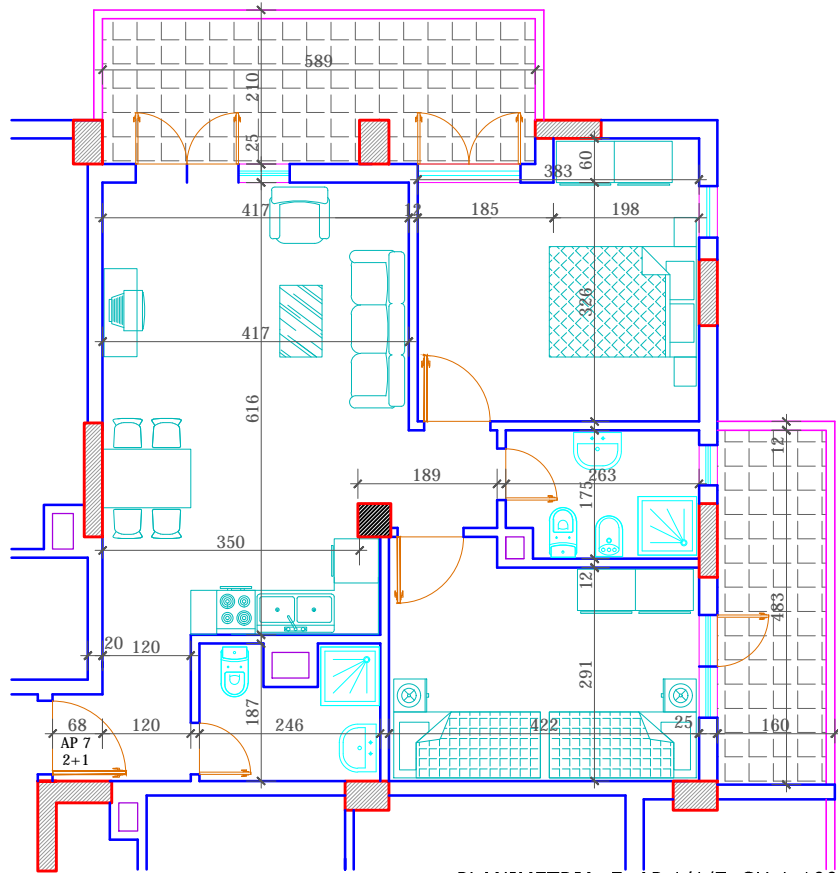

Shkalla nr. 1
 Kati 1 (teknik) , kuota +3.91
 Apartamenti tip 7

PLANIMETRIA E AP.1/1/7 SH.1:100

TE DHENA:

Tipi i apartamentit7
Ambientet2+1
Sip.banimi95.3 M2
Sip.e perbashket11.5 M2
Sip.totale ndertimi106.8 M2

POZICIONI I APARTAMENTIT