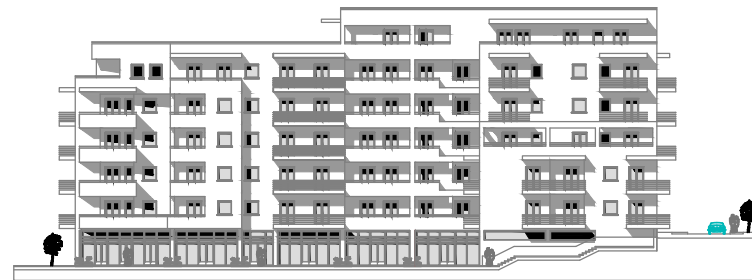

Shkalla nr. 2  
 Kati 1 (teknik) , kuota +3.91  
 Apartamenti tip 5

PLANIMETRIA E AP.2/1/5 SH.1:100

TE DHENA:

Tipi i apartamentit	.....5
Ambientet	.....Garsonier
Sip.banimi	.....41.1 M2
Sip.e perbashket	.....4.9 M2
Sip.totale ndertimi	.....46 M2