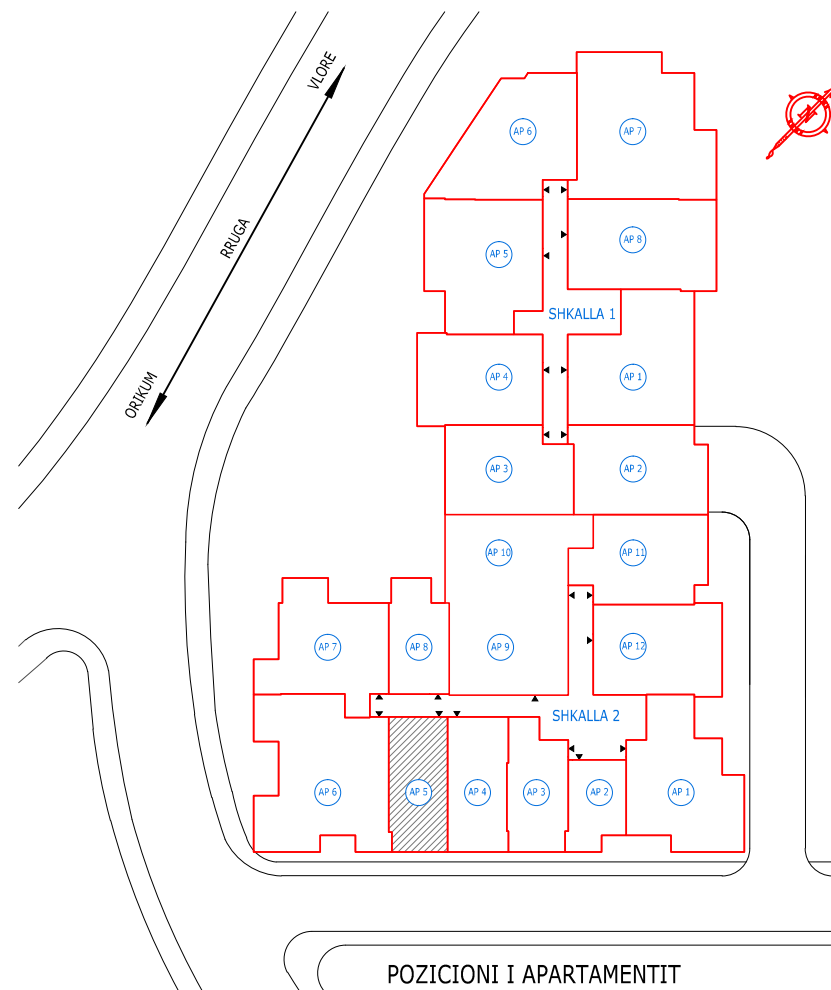

Shkalla nr. 2  
 Kati 1 (teknik) , kuota +3.91  
 Apartamenti tip 5

PLANIMETRIA E AP.2/1/5 SH.1:100

TE DHENA:

Tipi i apartamentit	.....5
Ambientet	.....Garsonier
Sip.banimi	.....41.1 M2
Sip.e perbashket	.....4.9 M2
Sip.totale ndertimi	.....46 M2

POZICIONI I APARTAMENTIT