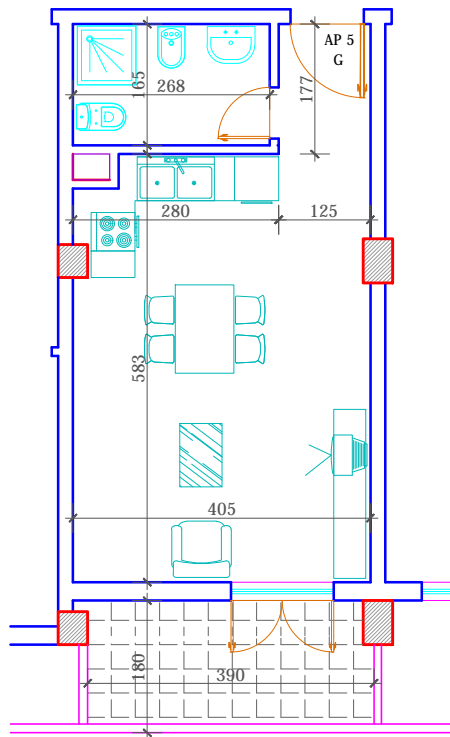

Shkalla nr. 2  
 Kati 1 (teknik) , kuota +3.91  
 Apartamenti tip 5

PLANIMETRIA E AP.2/1/5 SH.1:100

TE DHENA:

Tipi i apartamentit	.....5
Ambientet	.....Garsonier
Sip.banimi	.....41.1 M2
Sip.e perbashket	.....4.9 M2
Sip.totale ndertimi	.....46 M2

POZICIONI I APARTAMENTIT