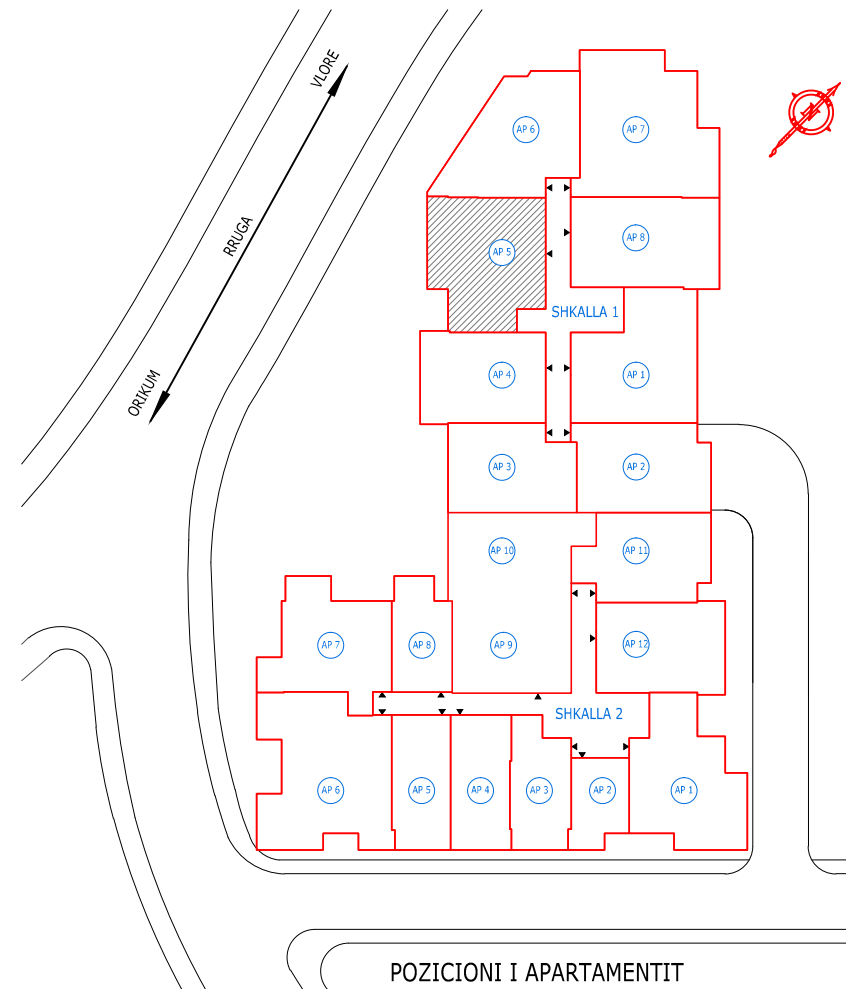

Shkalla nr. 1
 Kati 1 (teknik) , kuota +3.91
 Apartamenti tip 5

PLANIMETRIA E AP.1/1/5 SH.1:100

TE DHENA:

Tipi i apartamentit5
Ambientet2+1
Sip.banimi75.1 M2
Sip.e perbashket9 M2
Sip.totalë ndertimi84.1 M2

POZICIONI I APARTAMENTIT