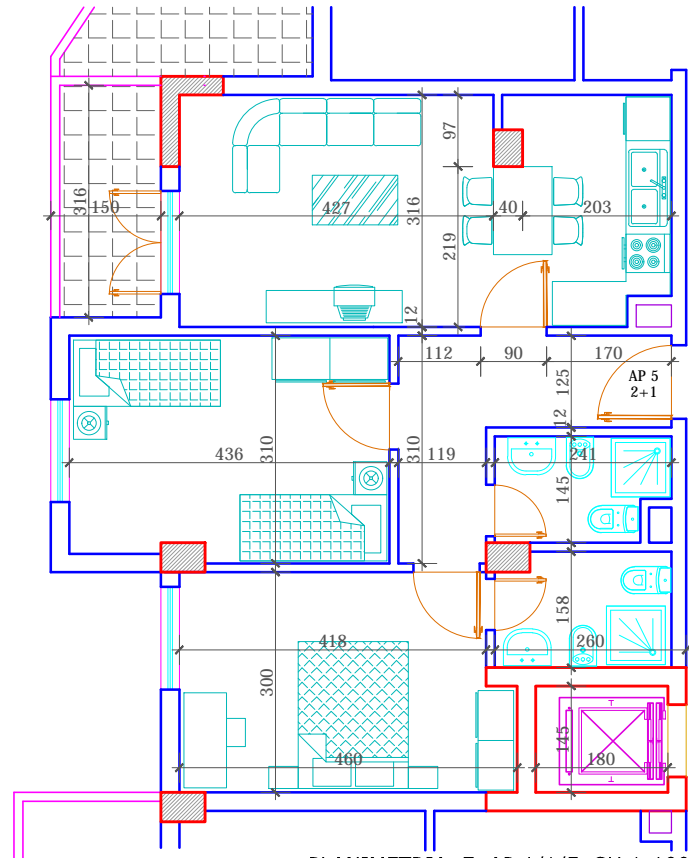

Shkalla nr. 1
 Kati 1 (teknik) , kuota +3.91
 Apartamenti tip 5

PLANIMETRIA E AP.1/1/5 SH.1:100

TE DHENA:

Tipi i apartamentit5
Ambientet2+1
Sip.banimi75.1 M2
Sip.e perbashket9 M2
Sip.totalë ndertimi84.1 M2

POZICIONI I APARTAMENTIT