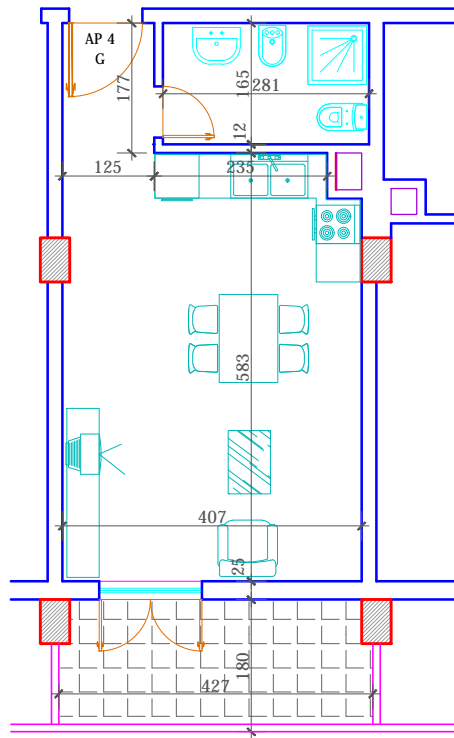

Shkalla nr. 2
 Kati 1 (teknik) , kuota +3.91
 Apartamenti tip 4

PLANIMETRIA E AP.2/1/4 SH.1:100

TE DHENA:

Tipi i apartamentit4
AmbientetGarsonier
Sip.banimi42.4 M2
Sip.e perbashket5.0 M2
Sip.totale ndertimi47.4 M2

POZICIONI I APARTAMENTIT