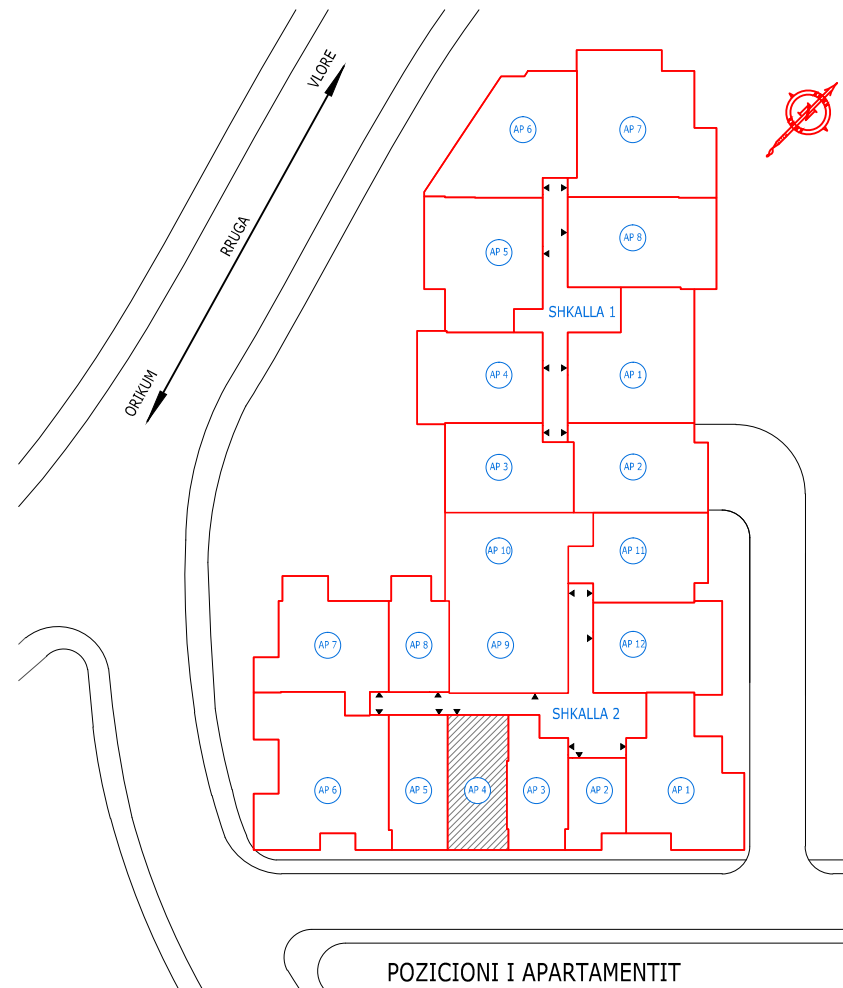

Shkalla nr. 2
 Kati 1 (teknik) , kuota +3.91
 Apartamenti tip 4

PLANIMETRIA E AP.2/1/4 SH.1:100

TE DHENA:

Tipi i apartamentit4
AmbientetGarsonier
Sip.banimi42.4 M2
Sip.e perbashket5.0 M2
Sip.totale ndertimi47.4 M2

POZICIONI I APARTAMENTIT