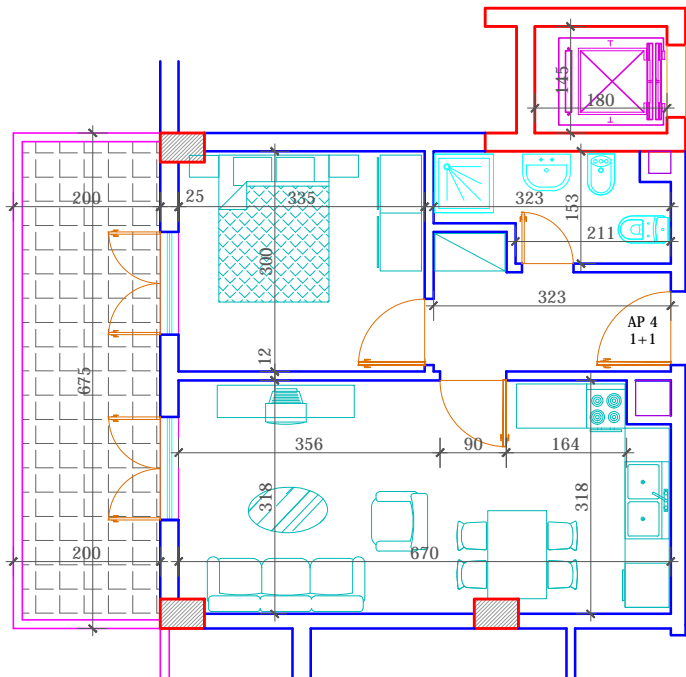

Shkalla nr. 1
 Kati 1 (teknik) , kuota +3.91
 Apartamenti tip 4

PLANIMETRIA E AP.1/1/4 SH.1:100

TE DHENA:

Tipi i apartamentit4
Ambientet1+1
Sip.banimi59.5 M2
Sip.e perbashket7.1 M2
Sip.totale ndertimi66.6 M2

POZICIONI I APARTAMENTIT