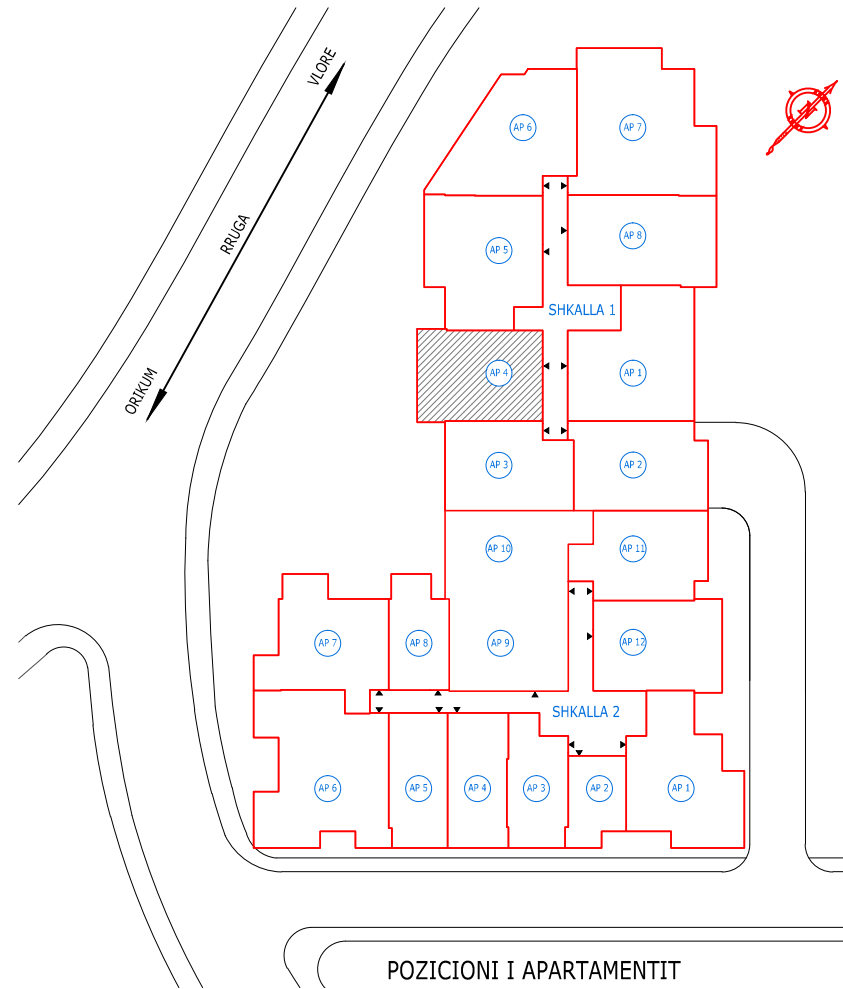

Shkalla nr. 1
 Kati 1 (teknik) , kuota +3.91
 Apartamenti tip 4

PLANIMETRIA E AP.1/1/4 SH.1:100

TE DHENA:

Tipi i apartamentit4
Ambientet1+1
Sip.banimi59.5 M2
Sip.e perbashket7.1 M2
Sip.totale ndertimi66.6 M2

POZICIONI I APARTAMENTIT