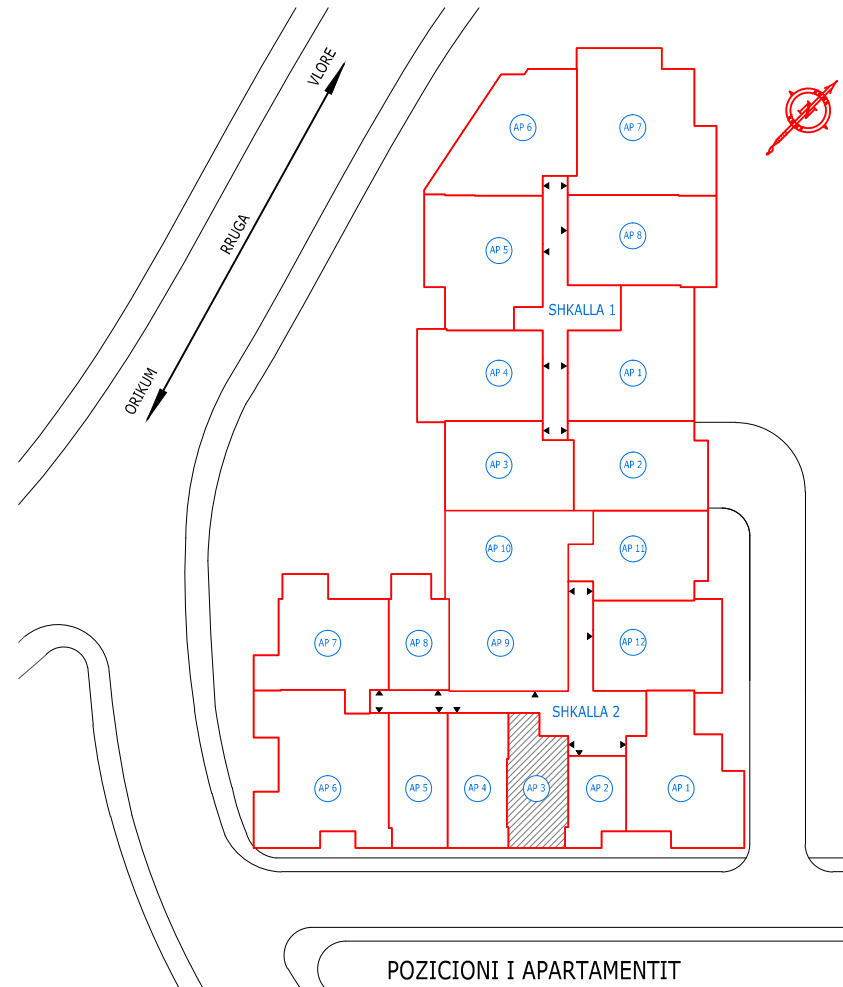

Shkalla nr. 2  
 Kati 1 (teknik) , kuota +3.91  
 Apartamenti tip 3

PLANIMETRIA E AP.2/1/3 SH.1:100

TE DHENA:

Tipi i apartamentit	.....3
Ambientet	.....Garsonier
Sip.banimi	.....38.8 M2
Sip.e perbashket	.....4.7 M2
Sip.totale ndertimi	.....43.5 M2

POZICIONI I APARTAMENTIT