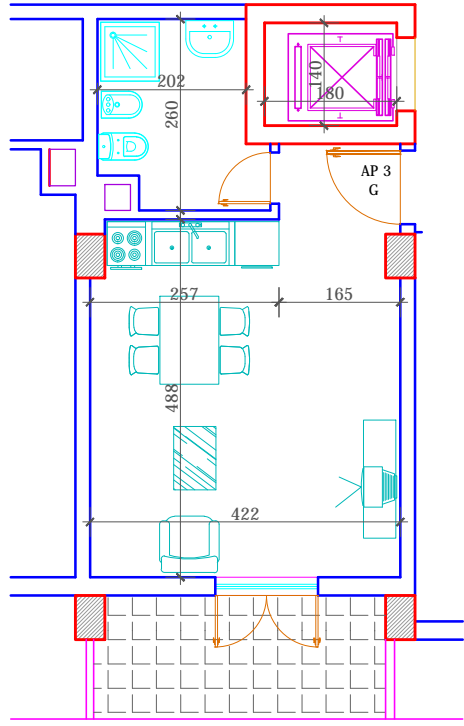

Shkalla nr. 2  
 Kati 1 (teknik) , kuota +3.91  
 Apartamenti tip 3

PLANIMETRIA E AP.2/1/3 SH.1:100

TE DHENA:

Tipi i apartamentit	.....3
Ambientet	.....Garsonier
Sip.banimi	.....38.8 M2
Sip.e perbashket	.....4.7 M2
Sip.totale ndertimi	.....43.5 M2

POZICIONI I APARTAMENTIT