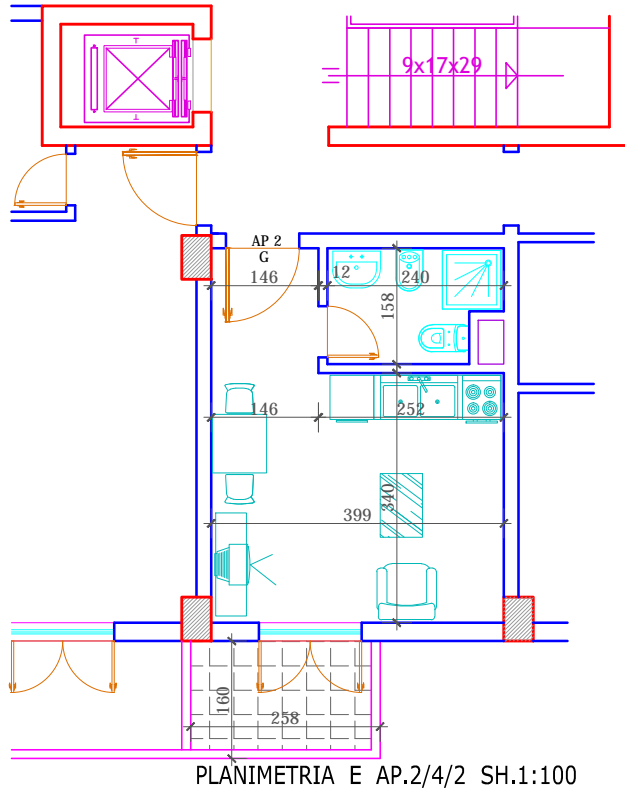

Shkalla nr. 2
 Kati 4 (teknik) , kuota +13.60
 Apartamenti tip 2

TE DHENA:

| | |
|---------------------|----------------|
| Tipi i apartamentit |2 |
| Ambientet |Garsonier |
| Sip.banimi |27.1 M2 |
| Sip.e perbashket |3.3 M2 |
| Sip.totale ndertimi |30.4 M2 |

POZICIONI I APARTAMENTIT