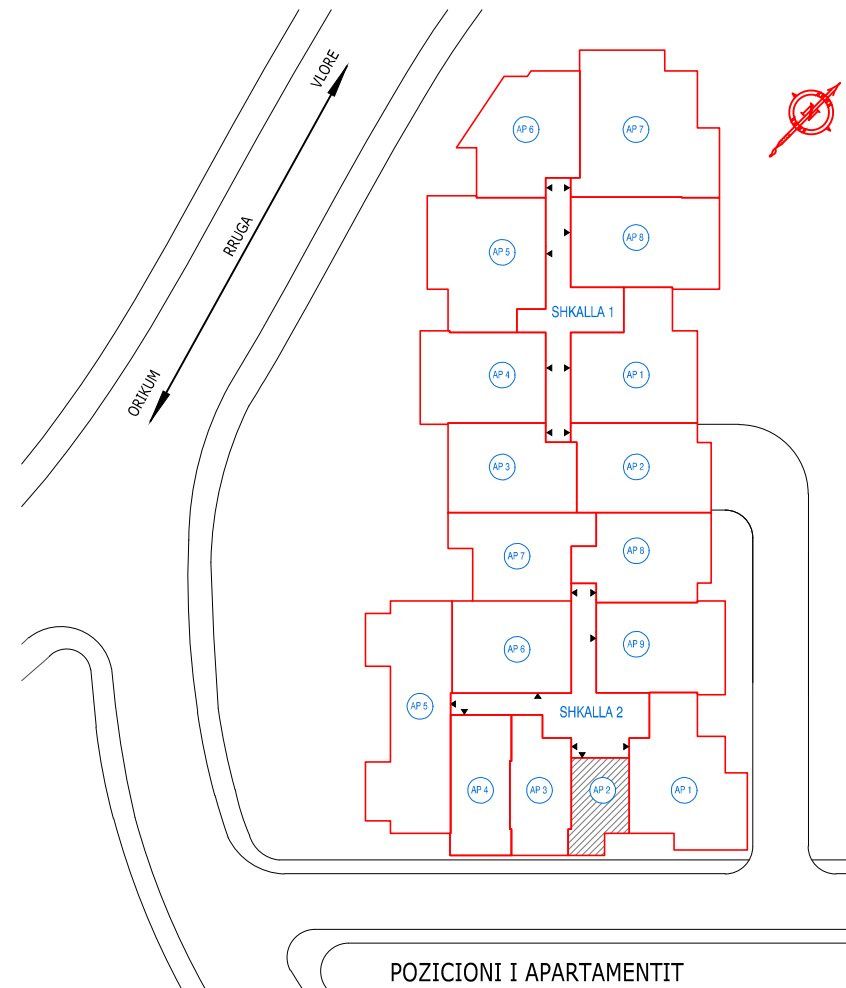

Shkalla nr. 2
 Kati 4 (teknik) , kuota +13.60
 Apartamenti tip 2

TE DHENA:

| | |
|---------------------|----------------|
| Tipi i apartamentit |2 |
| Ambientet |Garsonier |
| Sip.banimi |27.1 M2 |
| Sip.e perbashket |3.3 M2 |
| Sip.totale ndertimi |30.4 M2 |

POZICIONI I APARTAMENTIT