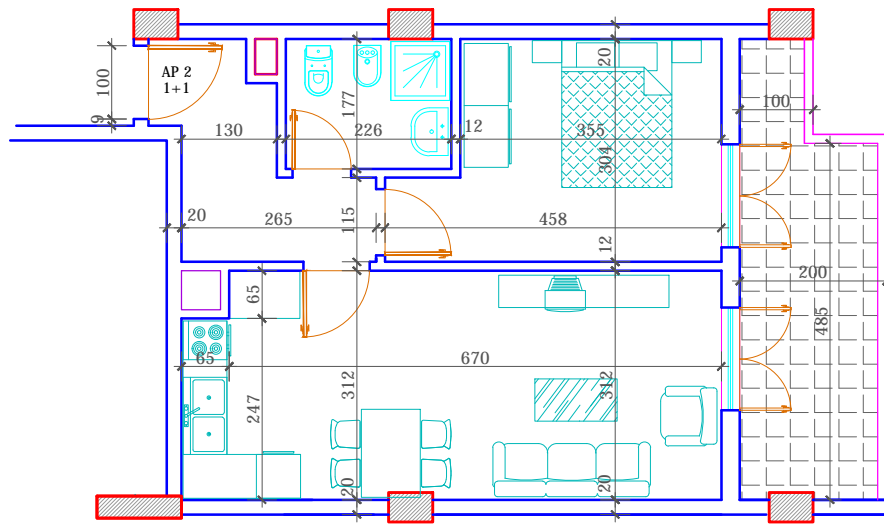

Shkalla nr. 1
 Kati 1 (teknik) , kuota +3.91
 Apartamenti tip 2

PLANIMETRIA E AP.1/1/2 SH.1:100

TE DHENA:

Tipi i apartamentit2
Ambientet1+1
Sip.banimi62 M2
Sip.e perbashket7.4 M2
Sip.totale ndertimi69.4 M2

POZICIONI I APARTAMENTIT