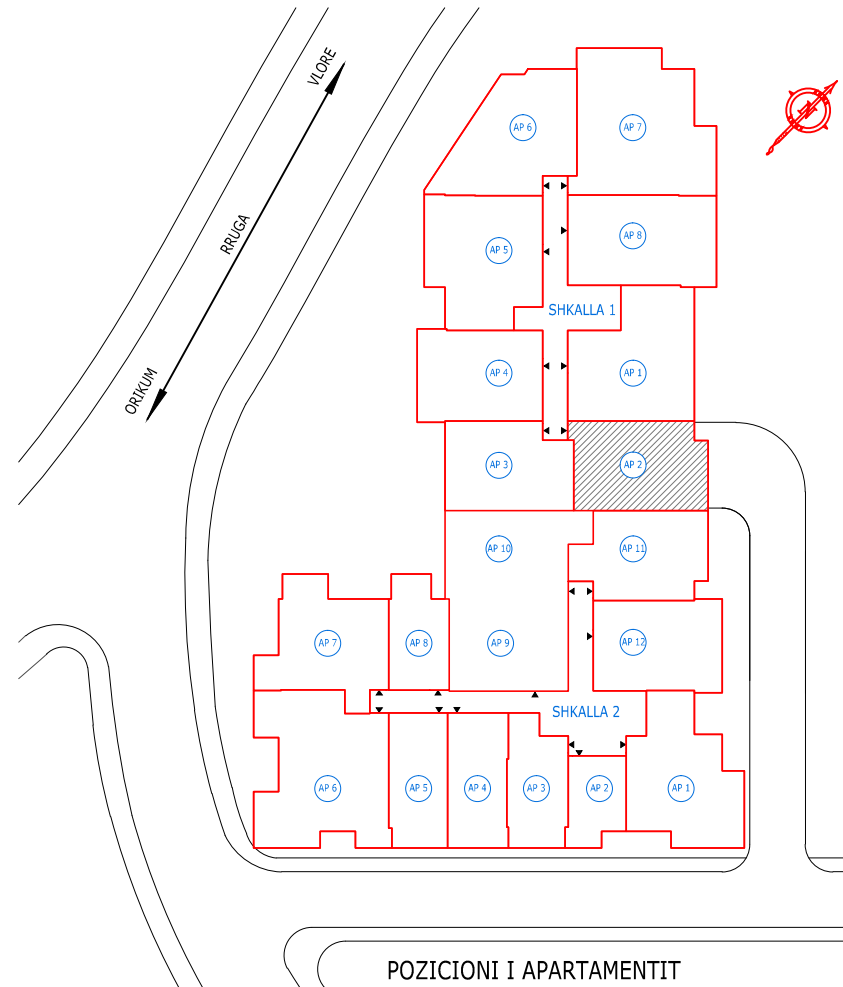

Shkalla nr. 1
 Kati 1 (teknik) , kuota +3.91
 Apartamenti tip 2

PLANIMETRIA E AP.1/1/2 SH.1:100

TE DHENA:

Tipi i apartamentit2
Ambientet1+1
Sip.banimi62 M2
Sip.e perbashket7.4 M2
Sip.totale ndertimi69.4 M2

POZICIONI I APARTAMENTIT