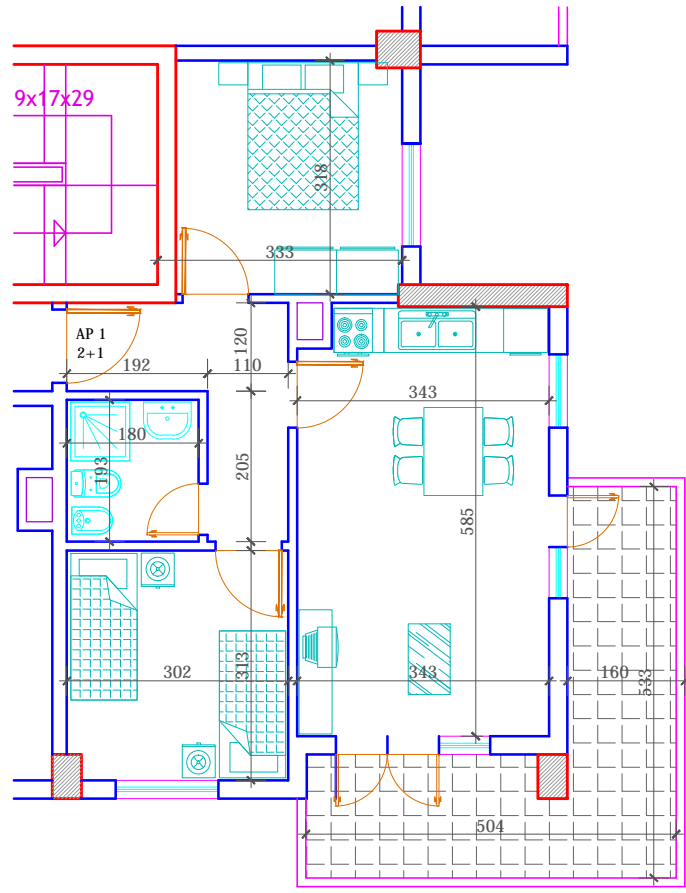

Shkalla nr. 2
 Kati 4 (teknik) , kuota +13.60
 Apartamenti tip 1

PLANIMETRIA E AP.2/4/1 SH.1:100

TE DHENA:

Tipi i apartamentit1
Ambientet2+1
Sip.banimi72.4 M2
Sip.e perbashket8.7 M2
Sip.totale ndertimi81.1 M2

POZICIONI I APARTAMENTIT