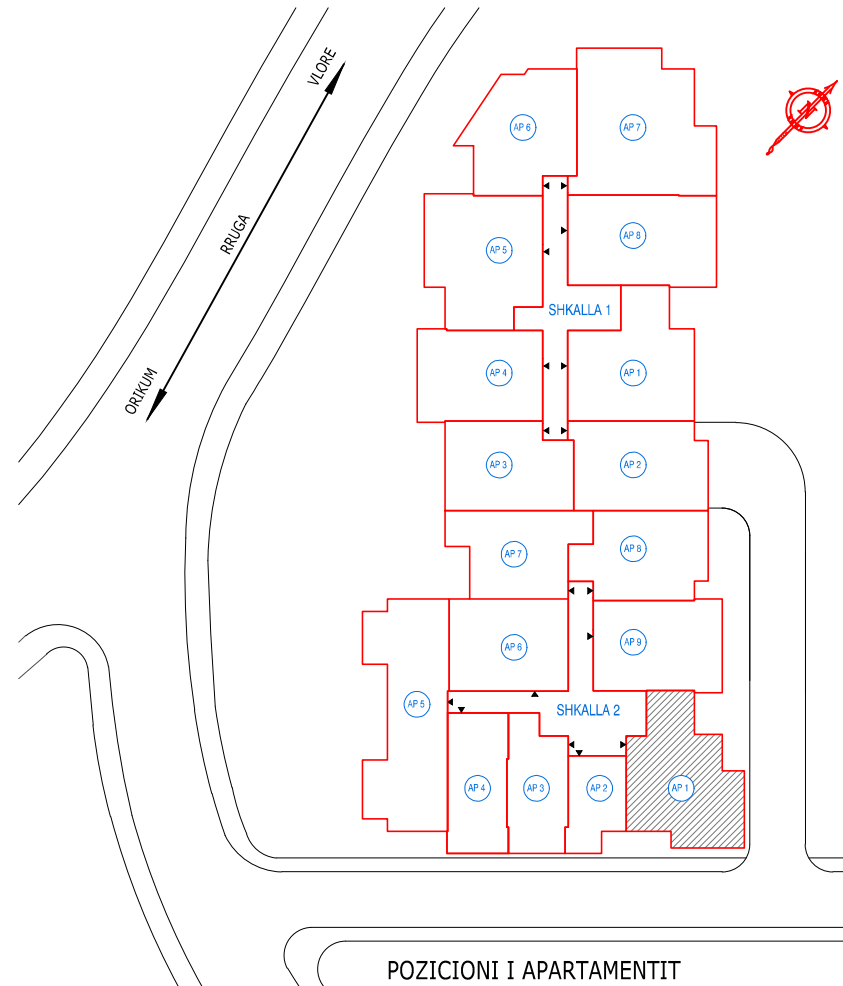

Shkalla nr. 2
 Kati 4 (teknik) , kuota +13.60
 Apartamenti tip 1

PLANIMETRIA E AP.2/4/1 SH.1:100

TE DHENA:

Tipi i apartamentit1
Ambientet2+1
Sip.banimi72.4 M2
Sip.e perbashket8.7 M2
Sip.totale ndertimi81.1 M2

POZICIONI I APARTAMENTIT