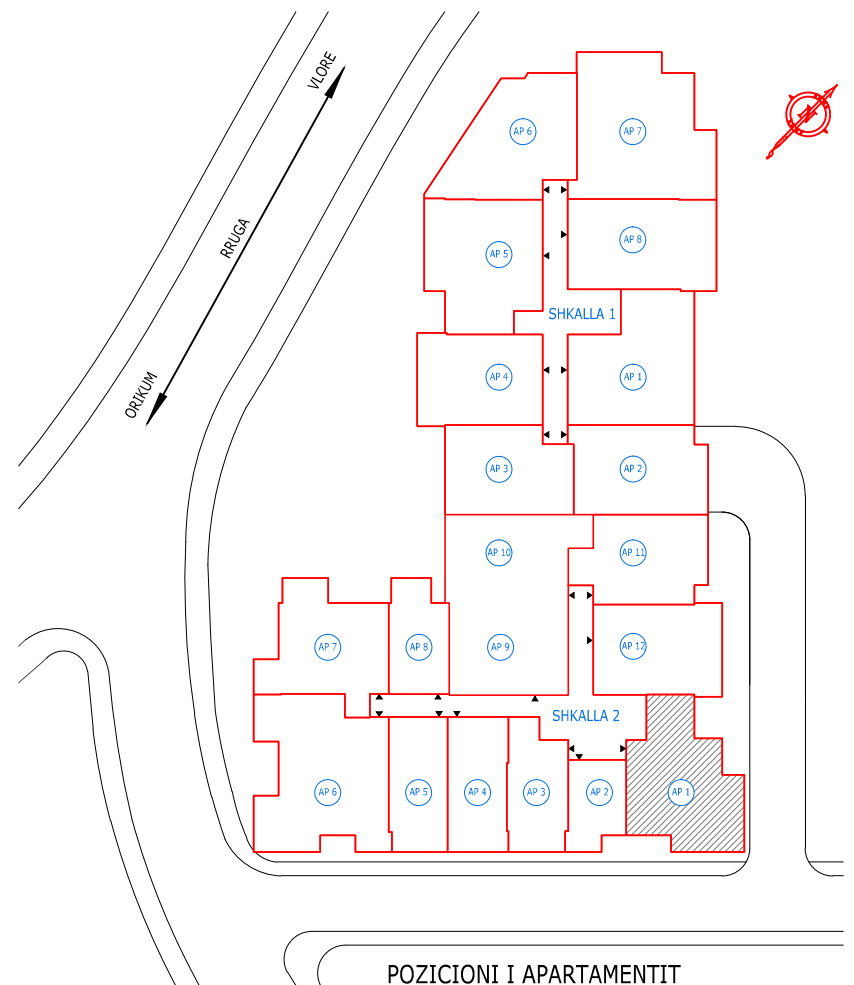

Shkalla nr. 2
 Kati 1 (teknik) , kuota +3.91
 Apartamenti tip 1

PLANIMETRIA E AP.2/1/1 SH.1:100

TE DHENA:

Tipi i apartamentit1
Ambientet2+1
Sip.banimi72.4 M2
Sip.e perbashket8.7 M2
Sip.totale ndertimi81.1 M2

POZICIONI I APARTAMENTIT