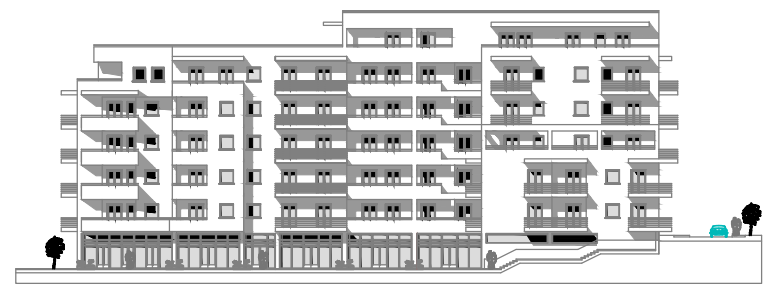

Shkalla nr. 2
 Kati 1 (teknik) , kuota +3.91
 Apartamenti tip 1

PLANIMETRIA E AP.2/1/1 SH.1:100

TE DHENA:

Tipi i apartamentit1
Ambientet2+1
Sip.banimi72.4 M2
Sip.e perbashket8.7 M2
Sip.totale ndertimi81.1 M2