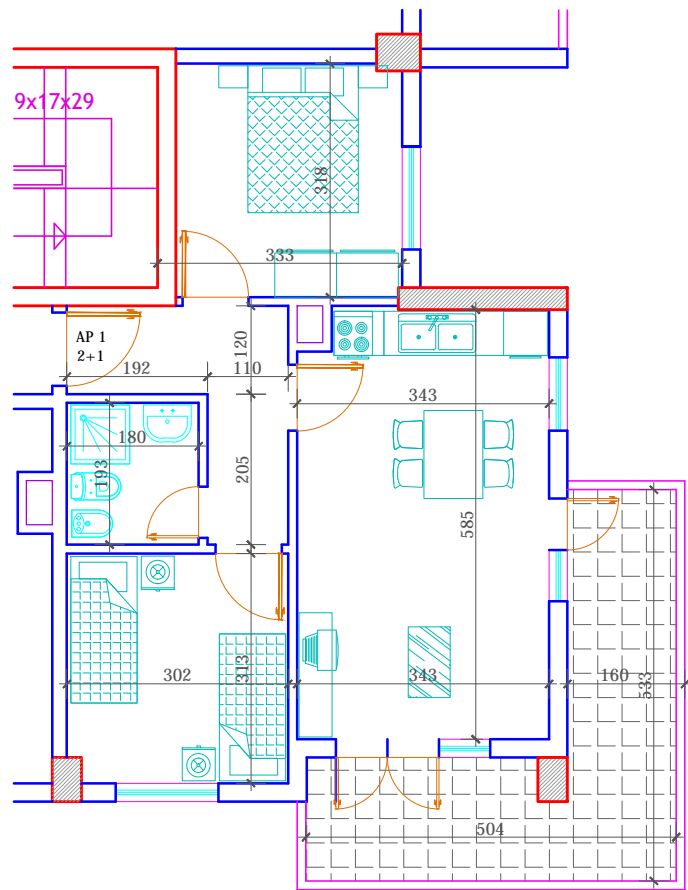

Shkalla nr. 2
 Kati 1 (teknik) , kuota +3.91
 Apartamenti tip 1

PLANIMETRIA E AP.2/1/1 SH.1:100

TE DHENA:

Tipi i apartamentit1
Ambientet2+1
Sip.banimi72.4 M2
Sip.e perbashket8.7 M2
Sip.totale ndertimi81.1 M2

POZICIONI I APARTAMENTIT