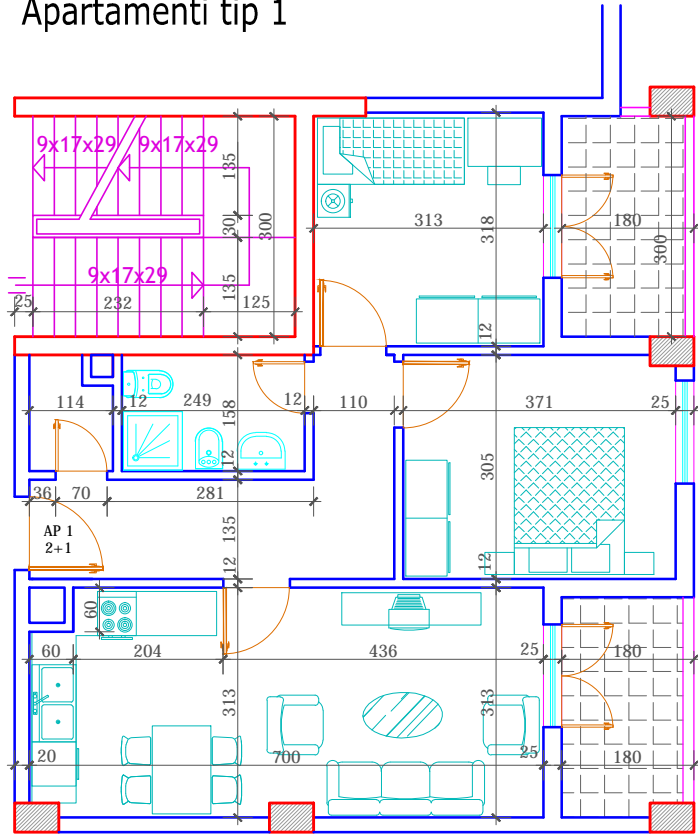

Shkalla nr. 1
 Kati 1 (teknik) , kuota +3.91
 Apartamenti tip 1

PLANIMETRIA E AP.1/1/1 SH.1:100

TE DHENA:

Tipi i apartamentit1
Ambientet2+1
Sip.banimi76.9 M2
Sip.e perbashket9.2 M2
Sip.totale ndertimi86.1 M2

POZICIONI I APARTAMENTIT