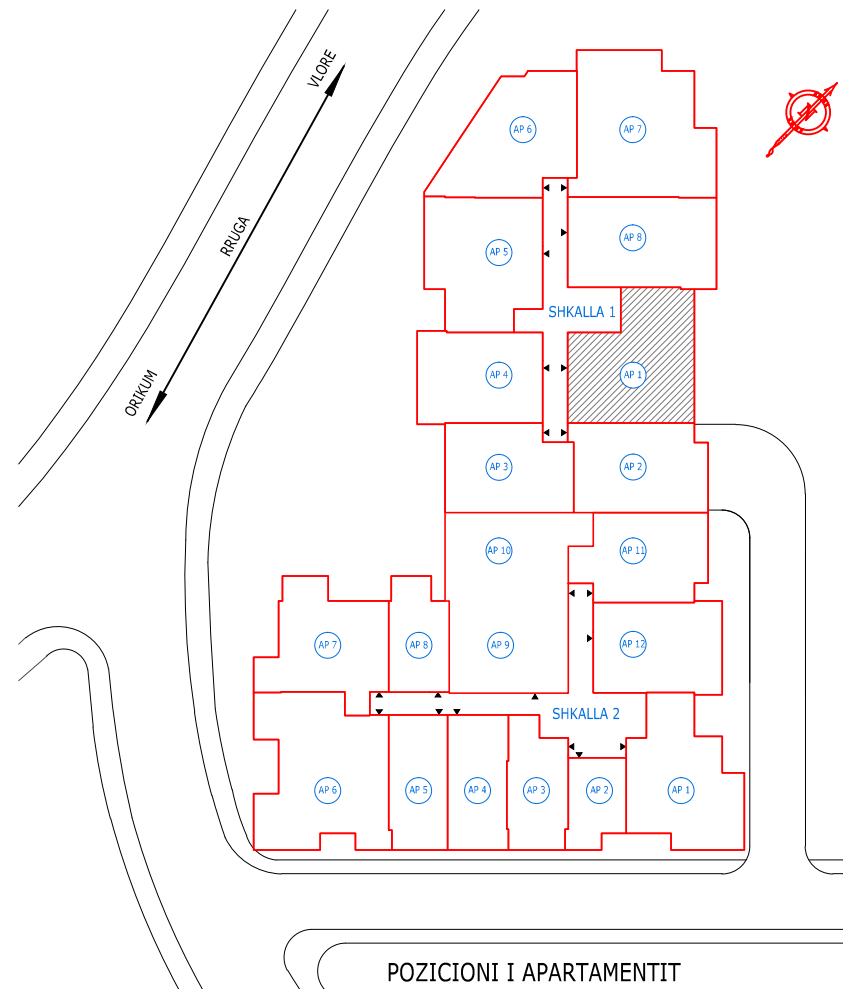

Shkalla nr. 1
 Kati 1 (teknik) , kuota +3.91
 Apartamenti tip 1

PLANIMETRIA E AP.1/1/1 SH.1:100

TE DHENA:

Tipi i apartamentit1
Ambientet2+1
Sip.banimi76.9 M2
Sip.e perbashket9.2 M2
Sip.totale ndertimi86.1 M2

POZICIONI I APARTAMENTIT