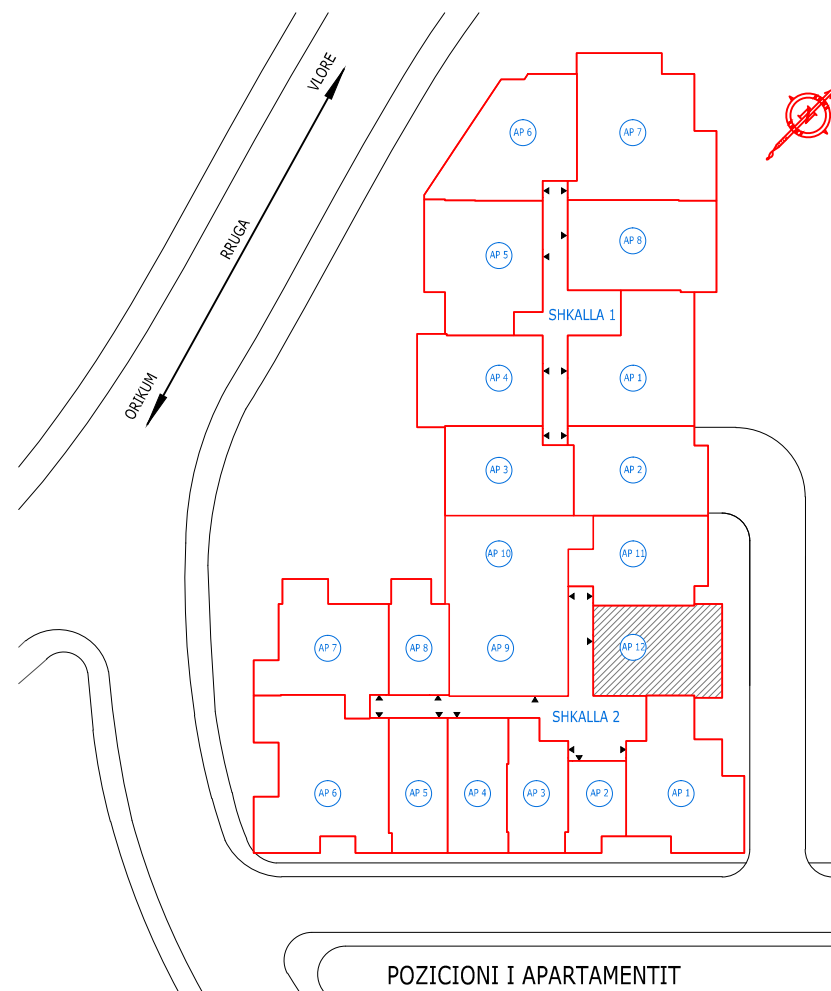

Shkalla nr. 2
 Kati 1 (teknik) , kuota +3.91
 Apartamenti tip 12

PLANIMETRIA E AP.2/1/12 SH.1:100

TE DHENA:

Tipi i apartamentit12
Ambientet1+1
Sip.banimi61 M2
Sip.e perbashket7.3 M2
Sip.totale ndertimi68.3 M2

POZICIONI I APARTAMENTIT