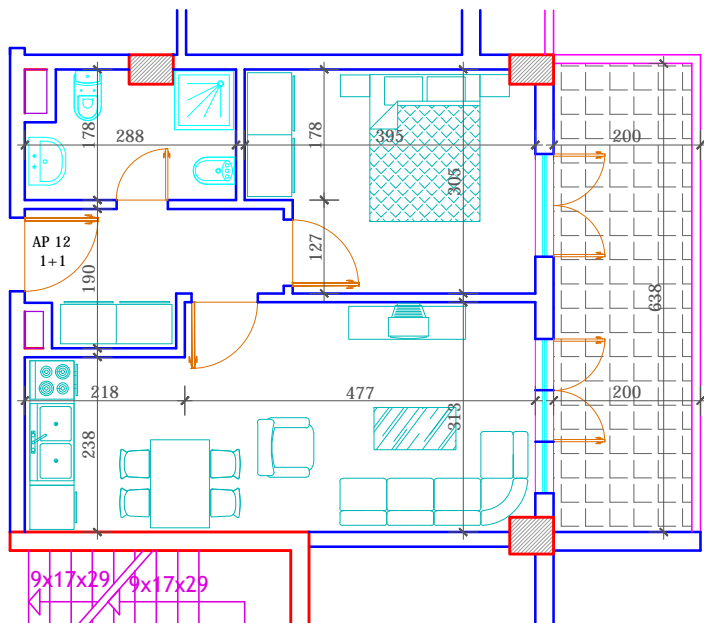

Shkalla nr. 2
 Kati 1 (teknik) , kuota +3.91
 Apartamenti tip 12

PLANIMETRIA E AP.2/1/12 SH.1:100

TE DHENA:

Tipi i apartamentit12
Ambientet1+1
Sip.banimi61 M2
Sip.e perbashket7.3 M2
Sip.totale ndertimi68.3 M2

POZICIONI I APARTAMENTIT