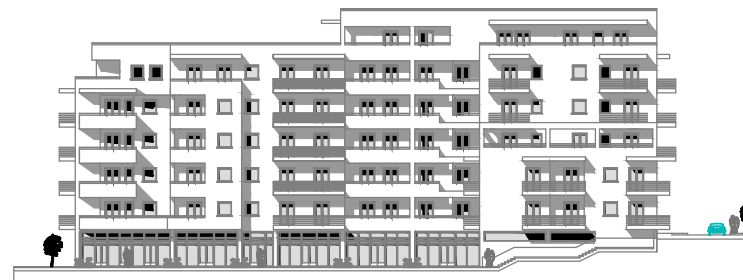

Shkalla nr. 2
 Kati 1 (teknik) , kuota +3.91
 Apartamenti tip 11

PLANIMETRIA E AP.2/1/11 SH.1:100

TE DHENA:

Tipi i apartamentit11
Ambientet1+1
Sip.banimi57.2 M2
Sip.e perbashket6.9 M2
Sip.totale ndertimi64.1 M2