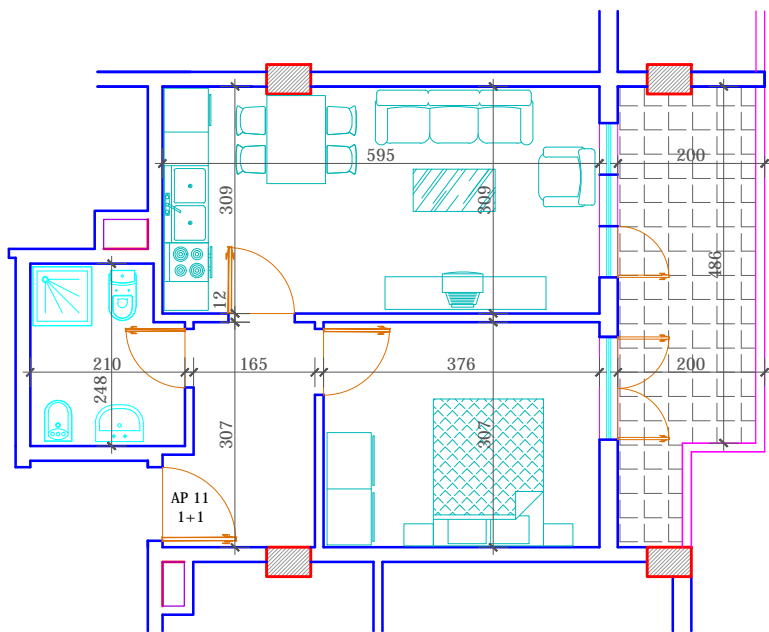

Shkalla nr. 2
 Kati 1 (teknik) , kuota +3.91
 Apartamenti tip 11

PLANIMETRIA E AP.2/1/11 SH.1:100

TE DHENA:

Tipi i apartamentit11
Ambientet1+1
Sip.banimi57.2 M2
Sip.e perbashket6.9 M2
Sip.totale ndertimi64.1 M2

POZICIONI I APARTAMENTIT