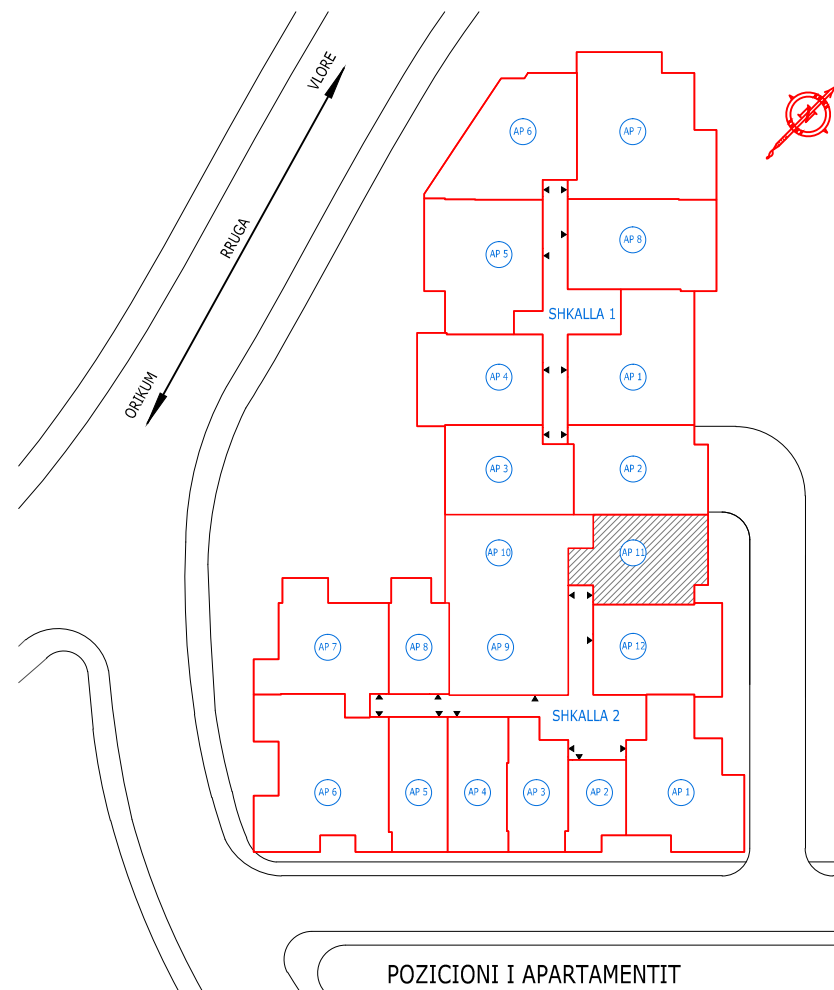

Shkalla nr. 2
 Kati 1 (teknik) , kuota +3.91
 Apartamenti tip 11

PLANIMETRIA E AP.2/1/11 SH.1:100

TE DHENA:

Tipi i apartamentit11
Ambientet1+1
Sip.banimi57.2 M2
Sip.e perbashket6.9 M2
Sip.totale ndertimi64.1 M2

POZICIONI I APARTAMENTIT